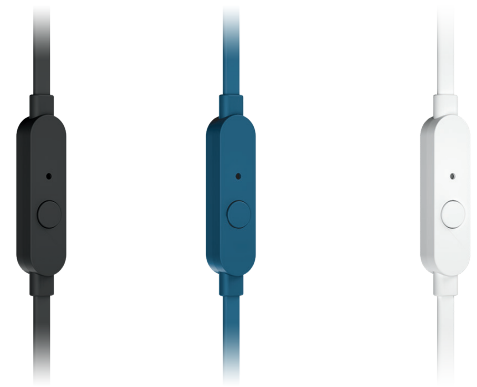

JBL
by HARMAN

T110

Headphone in-ear

Suara bas yang menggetarkan dan siap mengguncang.

Memperkenalkan headphone in-ear JBL T110. Ringan, nyaman, dan ringkas. Berkat kerangka earpiece yang tahan lama, sepasang driver 9 mm mengentakkan suara bas yang nyata, mereproduksi suara JBL Pure Bass yang telah Anda dengarkan di ruang konser, arena, dan studio rekaman di seluruh dunia. Selain itu, kontrol jarak jauh satu tombol dengan kabel pipih bebas kusut memungkinkan Anda mengatur pemutar musik sekaligus menjawab panggilan telepon dengan mikrofon terintegrasi. Jadikan JBL T110 teman setia Anda saat bekerja, berada di rumah, atau dalam perjalanan.

Fitur

- ▶ Suara JBL Pure Bass
- ▶ Kontrol jarak jauh satu tombol dilengkapi mikrofon
- ▶ Kabel pipih yang bebas kusut

Fitur dan Keunggulan

Suara JBL Pure Bass

Selama lebih dari 60 tahun, JBL telah merekayasa suara berakurasi tinggi yang menakjubkan seperti yang ada di panggung-panggung luas dan terkenal di seluruh dunia. Headphone ini mereproduksi suara JBL yang sama, mengentakkan suara bas yang dalam dan bertenaga.

Kontrol jarak jauh satu tombol dilengkapi mikrofon

Atur pemutar musik dengan kontrol jarak jauh satu tombol yang nyaman. Ada panggilan masuk? Jawablah sekaligus dengan mikrofon terintegrasi.

Kabel pipih yang bebas kusut

Kabel pipih yang tahan lama dan tidak akan kusut.

Isi Kotak:

- 1 pasang headphone T110
- Eartip (S, M, L)
- Kartu peringatan
- Kartu garansi

Spesifikasi Teknis:

- ▶ Steker: 3,5 mm
- ▶ Penggerak dinamis: 9mm
- ▶ Respons frekuensi: 20 Hz – 20 kHz