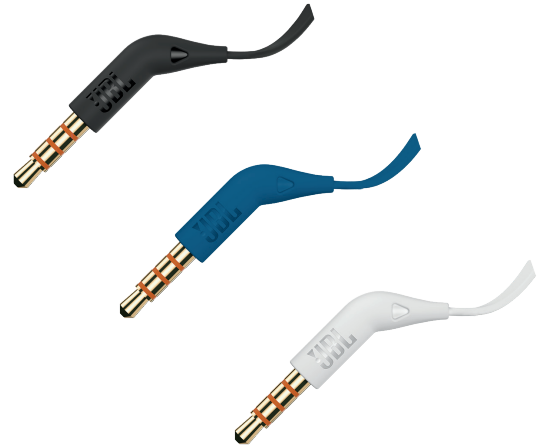

JBL
by HARMAN

T110

Headphone in-ear

Suara bas yang menggetarkan dan siap mengguncang.

Memperkenalkan headphone in-ear JBL T110. Ringan, nyaman, dan ringkas. Berkat kerangka earpiece yang tahan lama, sepasang driver 9 mm mengentakkan suara bas yang nyata, mereproduksi suara JBL Pure Bass yang telah Anda dengarkan di ruang konser, arena, dan studio rekaman di seluruh dunia. Selain itu, kontrol jarak jauh satu tombol dengan kabel pipih bebas kusut memungkinkan Anda mengatur pemutar musik sekaligus menjawab panggilan telepon dengan mikrofon terintegrasi. Jadikan JBL T110 teman setia Anda saat bekerja, berada di rumah, atau dalam perjalanan.

Fitur

- ▶ Suara JBL Pure Bass
- ▶ Kontrol jarak jauh satu tombol dilengkapi mikrofon
- ▶ Kabel pipih yang bebas kusut

Fitur dan Keunggulan

Suara JBL Pure Bass

Selama lebih dari 60 tahun, JBL telah merekayasa suara berakurasi tinggi yang menakjubkan seperti yang ada di panggung-panggung luas dan terkenal di seluruh dunia. Headphone ini mereproduksi suara JBL yang sama, mengentakkan suara bas yang dalam dan bertenaga.

Kontrol jarak jauh satu tombol dilengkapi mikrofon

Atur pemutar musik dengan kontrol jarak jauh satu tombol yang nyaman. Ada panggilan masuk? Jawablah sekaligus dengan mikrofon terintegrasi.

Kabel pipih yang bebas kusut

Kabel pipih yang tahan lama dan tidak akan kusut.

Isi Kotak:

- 1 pasang headphone T110
- Eartip (S, M, L)
- Kartu peringatan
- Kartu garansi

Spesifikasi Teknis:

- ▶ Steker: 3,5 mm
- ▶ Penggerak dinamis: 9mm
- ▶ Respons frekuensi: 20 Hz – 20 kHz